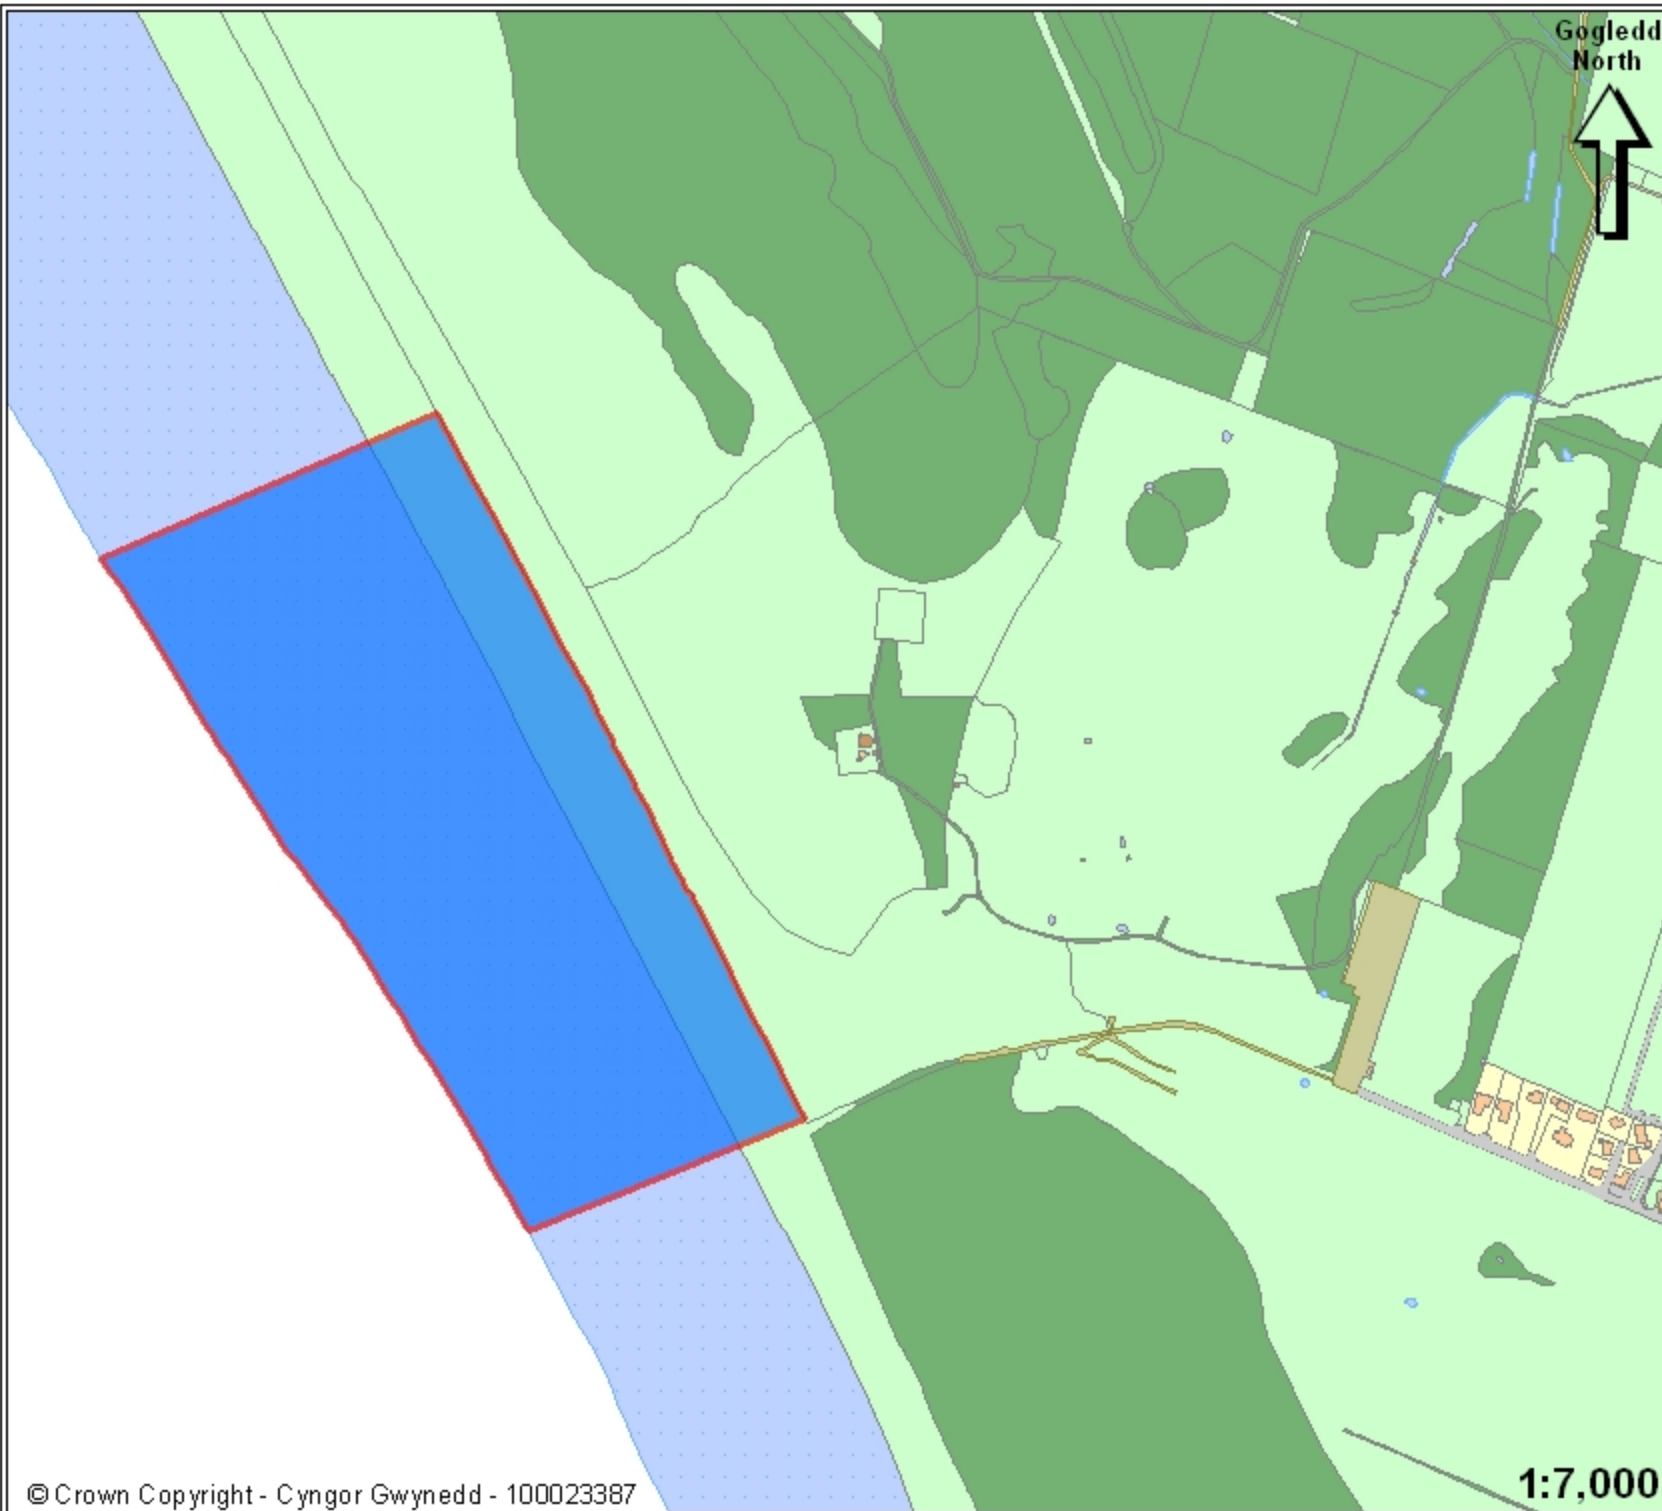

**Cyngor Gwynedd
Gorchmynion Rheoli Cŵn**

**Gwynedd Council
Dog Control Orders**

Lleoliad
Location

**Traeth Harlech
Harlech Beach**

**Parth Gwahardd Cŵn
Dog Exclusion Area**

**Rhwng Ebrill 1af - Medi 30ain
Between 1st April - 30th September**

**Rhif Cyfeirnod
Reference Number**

6.07