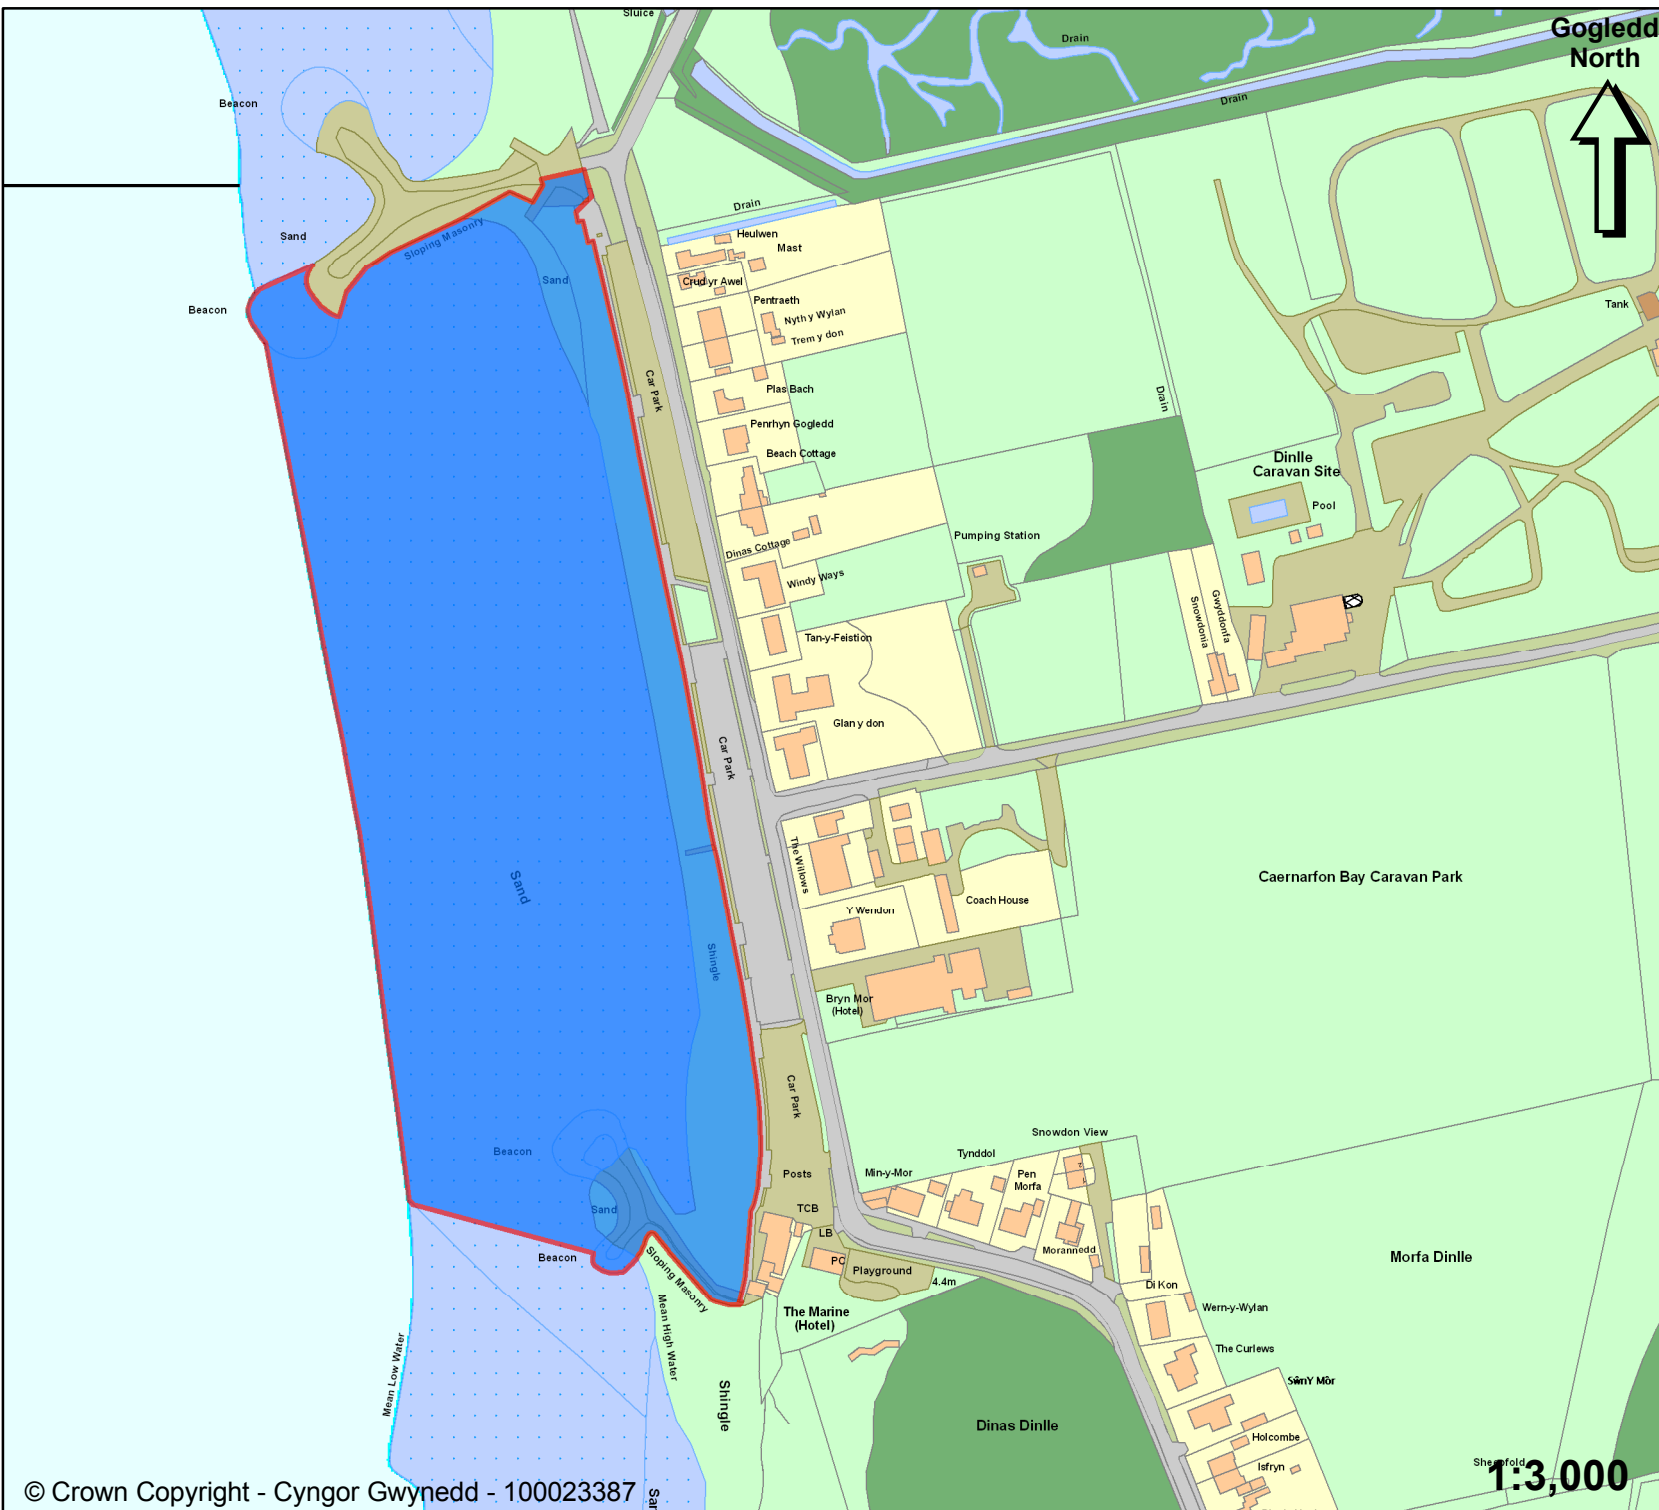

**Cyngor Gwynedd
Gorchmynion Rheoli Cŵn**

**Gwynedd Council
Dog Control Orders**

Lleoliad
Location

Traeth Dinas Dinlle

Dinas Dinlle Beach

**Parth Gwahardd Cŵn
Dog Exclusion Area**

**Rhwng Ebrill 1af - Medi 30ain
Between 1st April - 30th September**

Rhif Cyfeirnod
Reference Number

6.18

www.gwynedd.gov.uk

01766 771 000