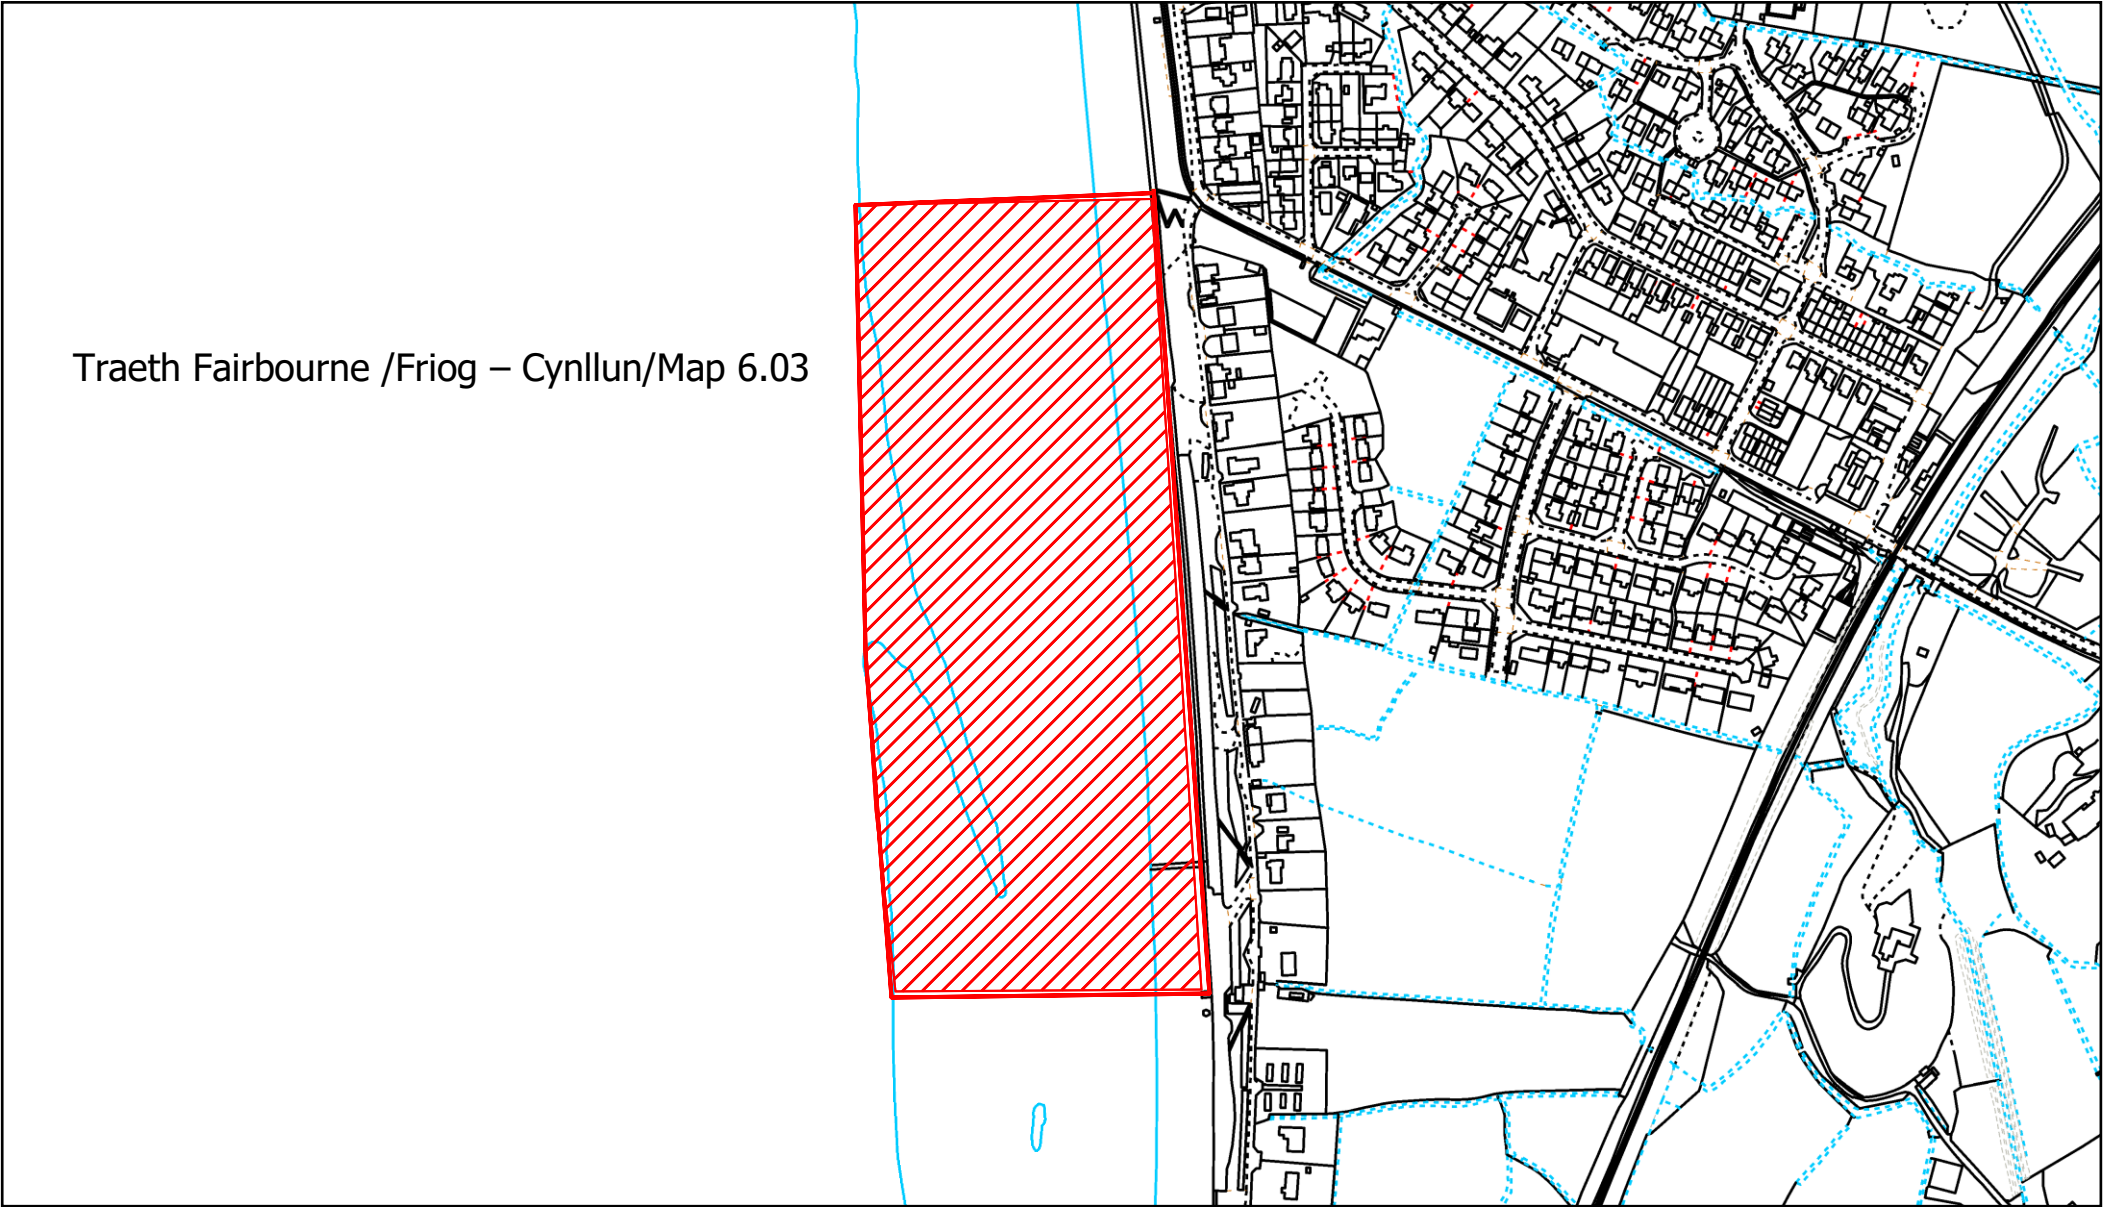

Traeth Fairbourne /Friog – Cynllun/Map 6.03

May 5, 2021