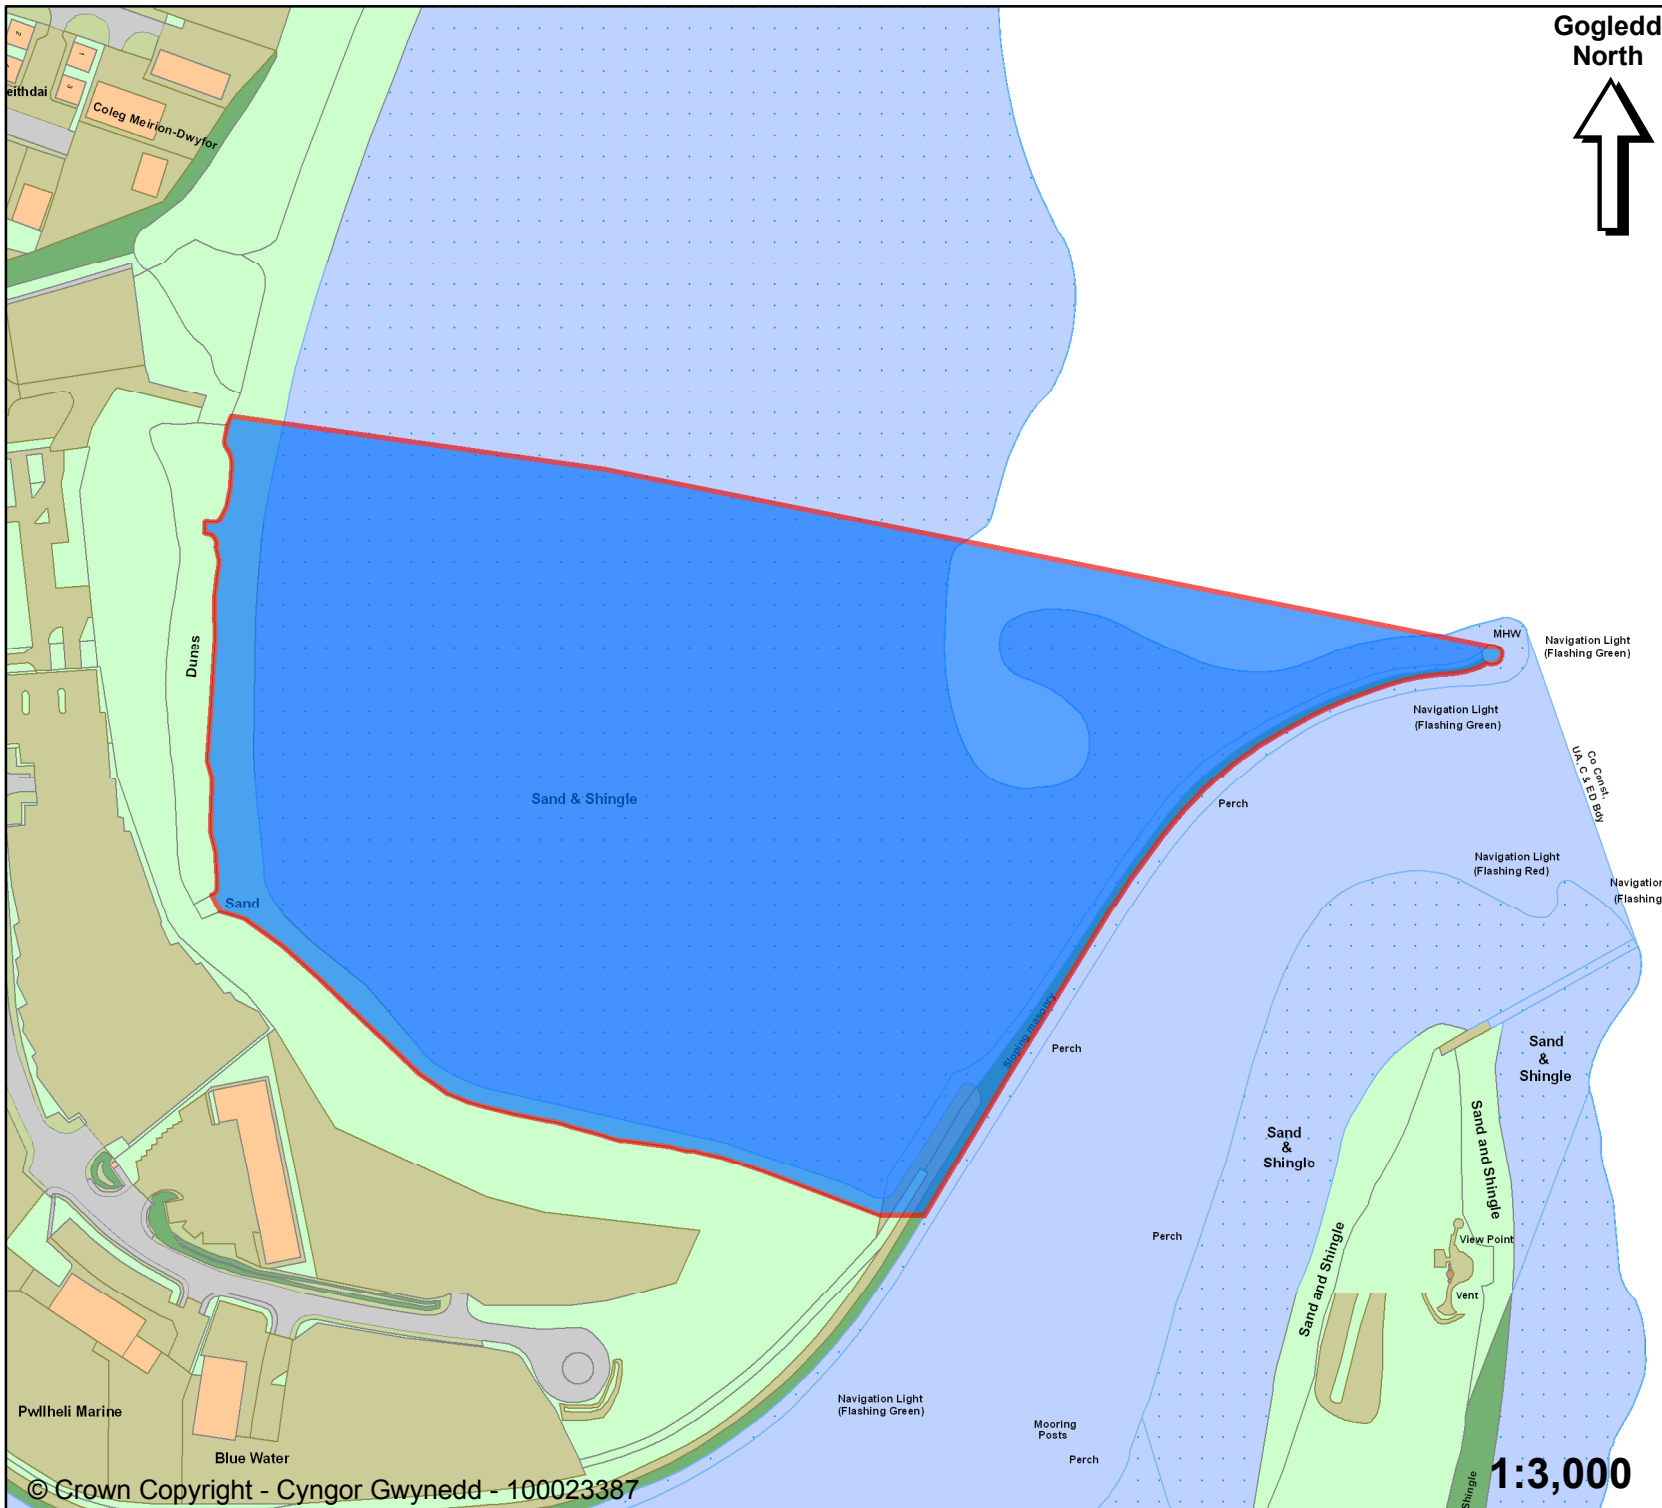

Gogledd
North

**Cyngor Gwynedd
Gorchmynion Rheoli Cŵn**

**Gwynedd Council
Dog Control Orders**

Lleoliad
Location

**Traeth Glan y Don
Pwllheli**

**Glan y Don Beach
Pwllheli**

**Parth Gwahardd Cŵn
Dog Exclusion Area**

**Rhwng Ebrill 1af - Medi 30ain
Between 1st April - 30th September**

Rhif Cyfeirnod
Reference Number

6.11

www.gwynedd.gov.uk

01766 771 000