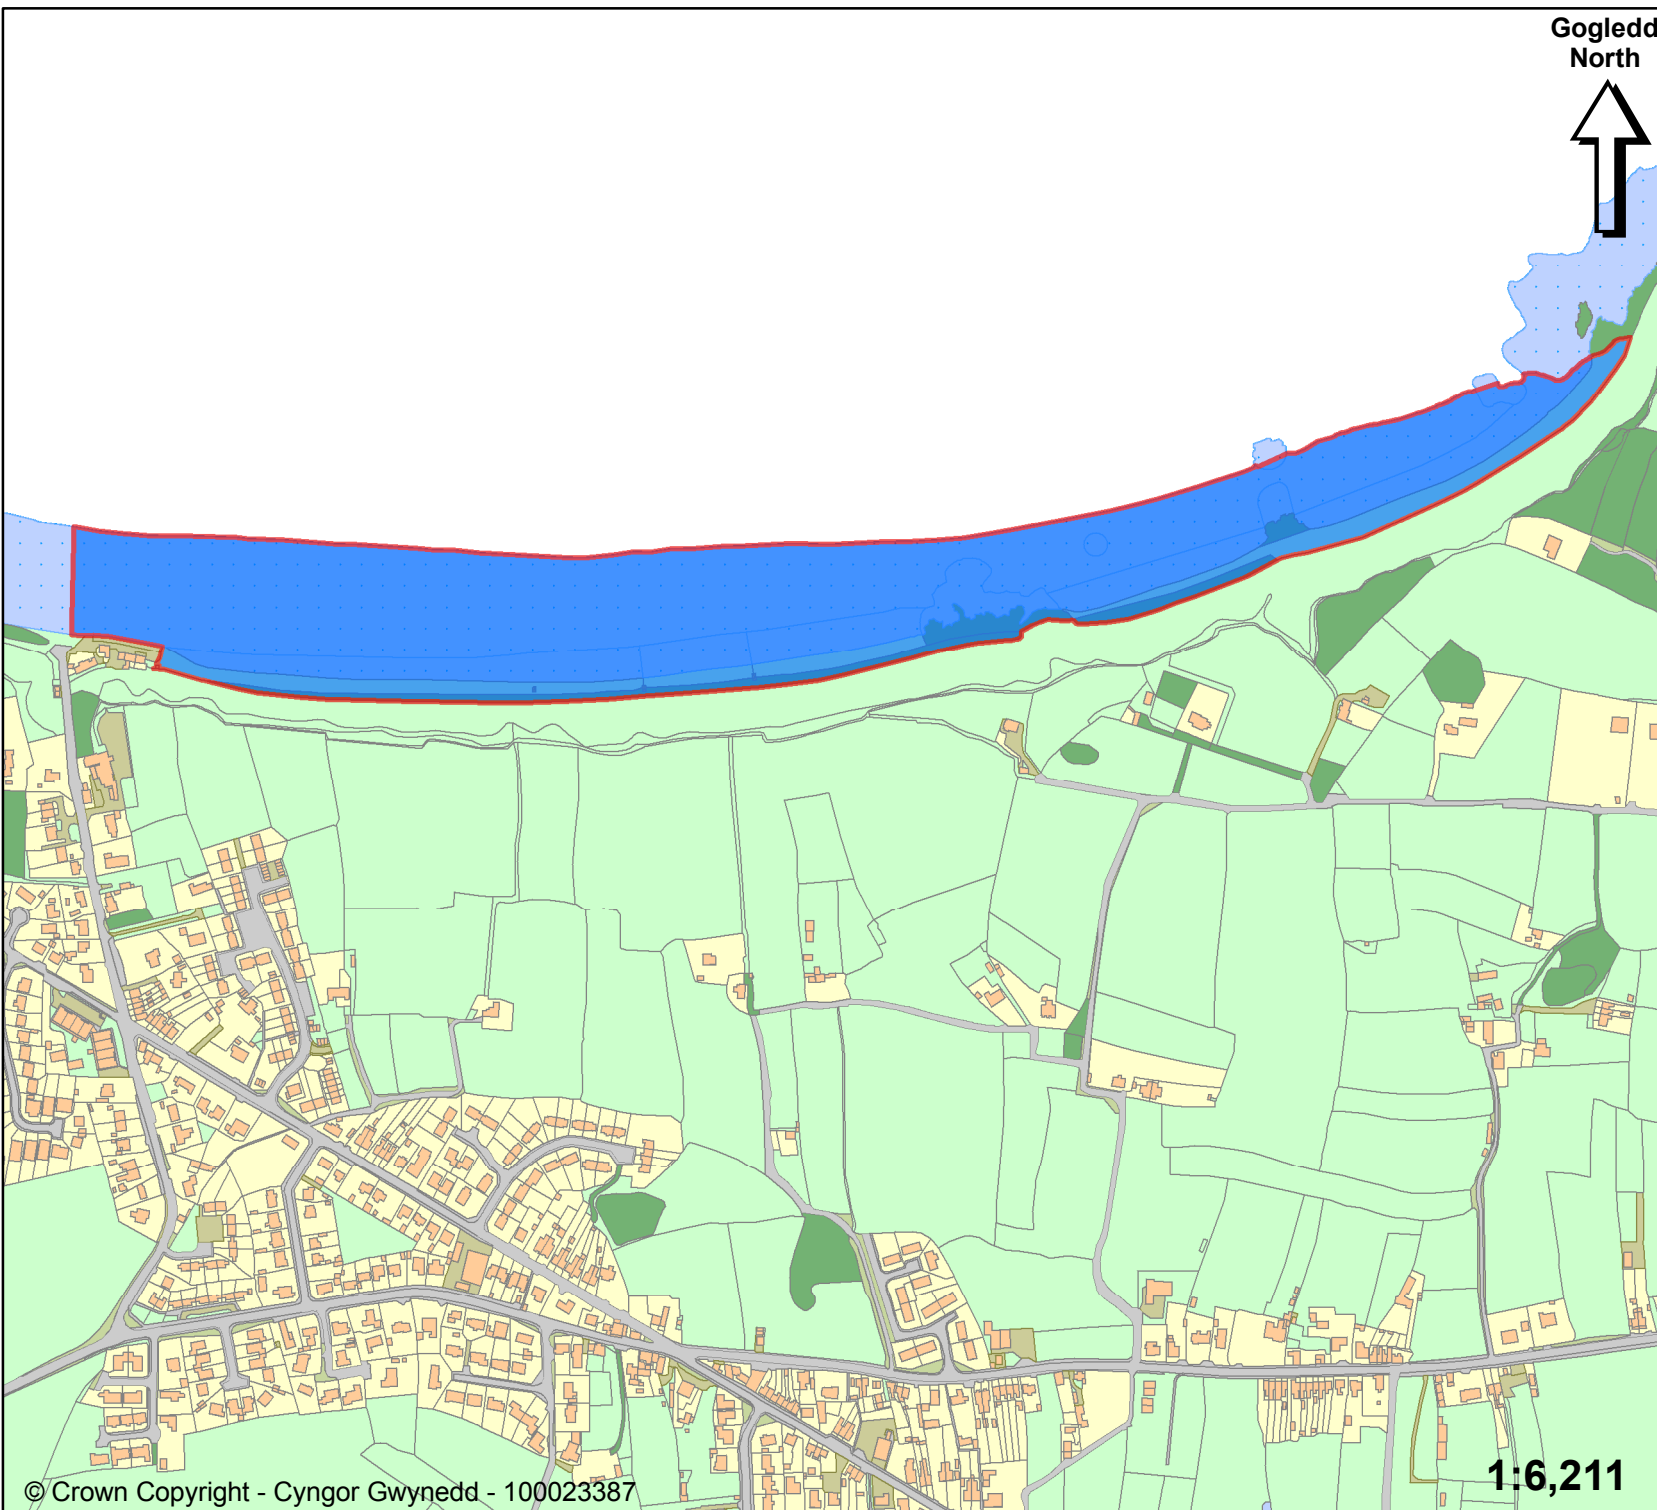

Gogledd
North

**Cyngor Gwynedd
Gorchmynion Rheoli Cŵn**

**Gwynedd Council
Dog Control Orders**

Lleoliad
Location

Traeth Morfa Nefyn

Morfa Nefyn Beach

**Parth Gwahardd Cŵn
Dog Exclusion Area**

**Rhwng Ebrill 1af - Medi 30ain
Between 1st April - 30th September**

Rhif Cyfeirnod
Reference Number

6.17