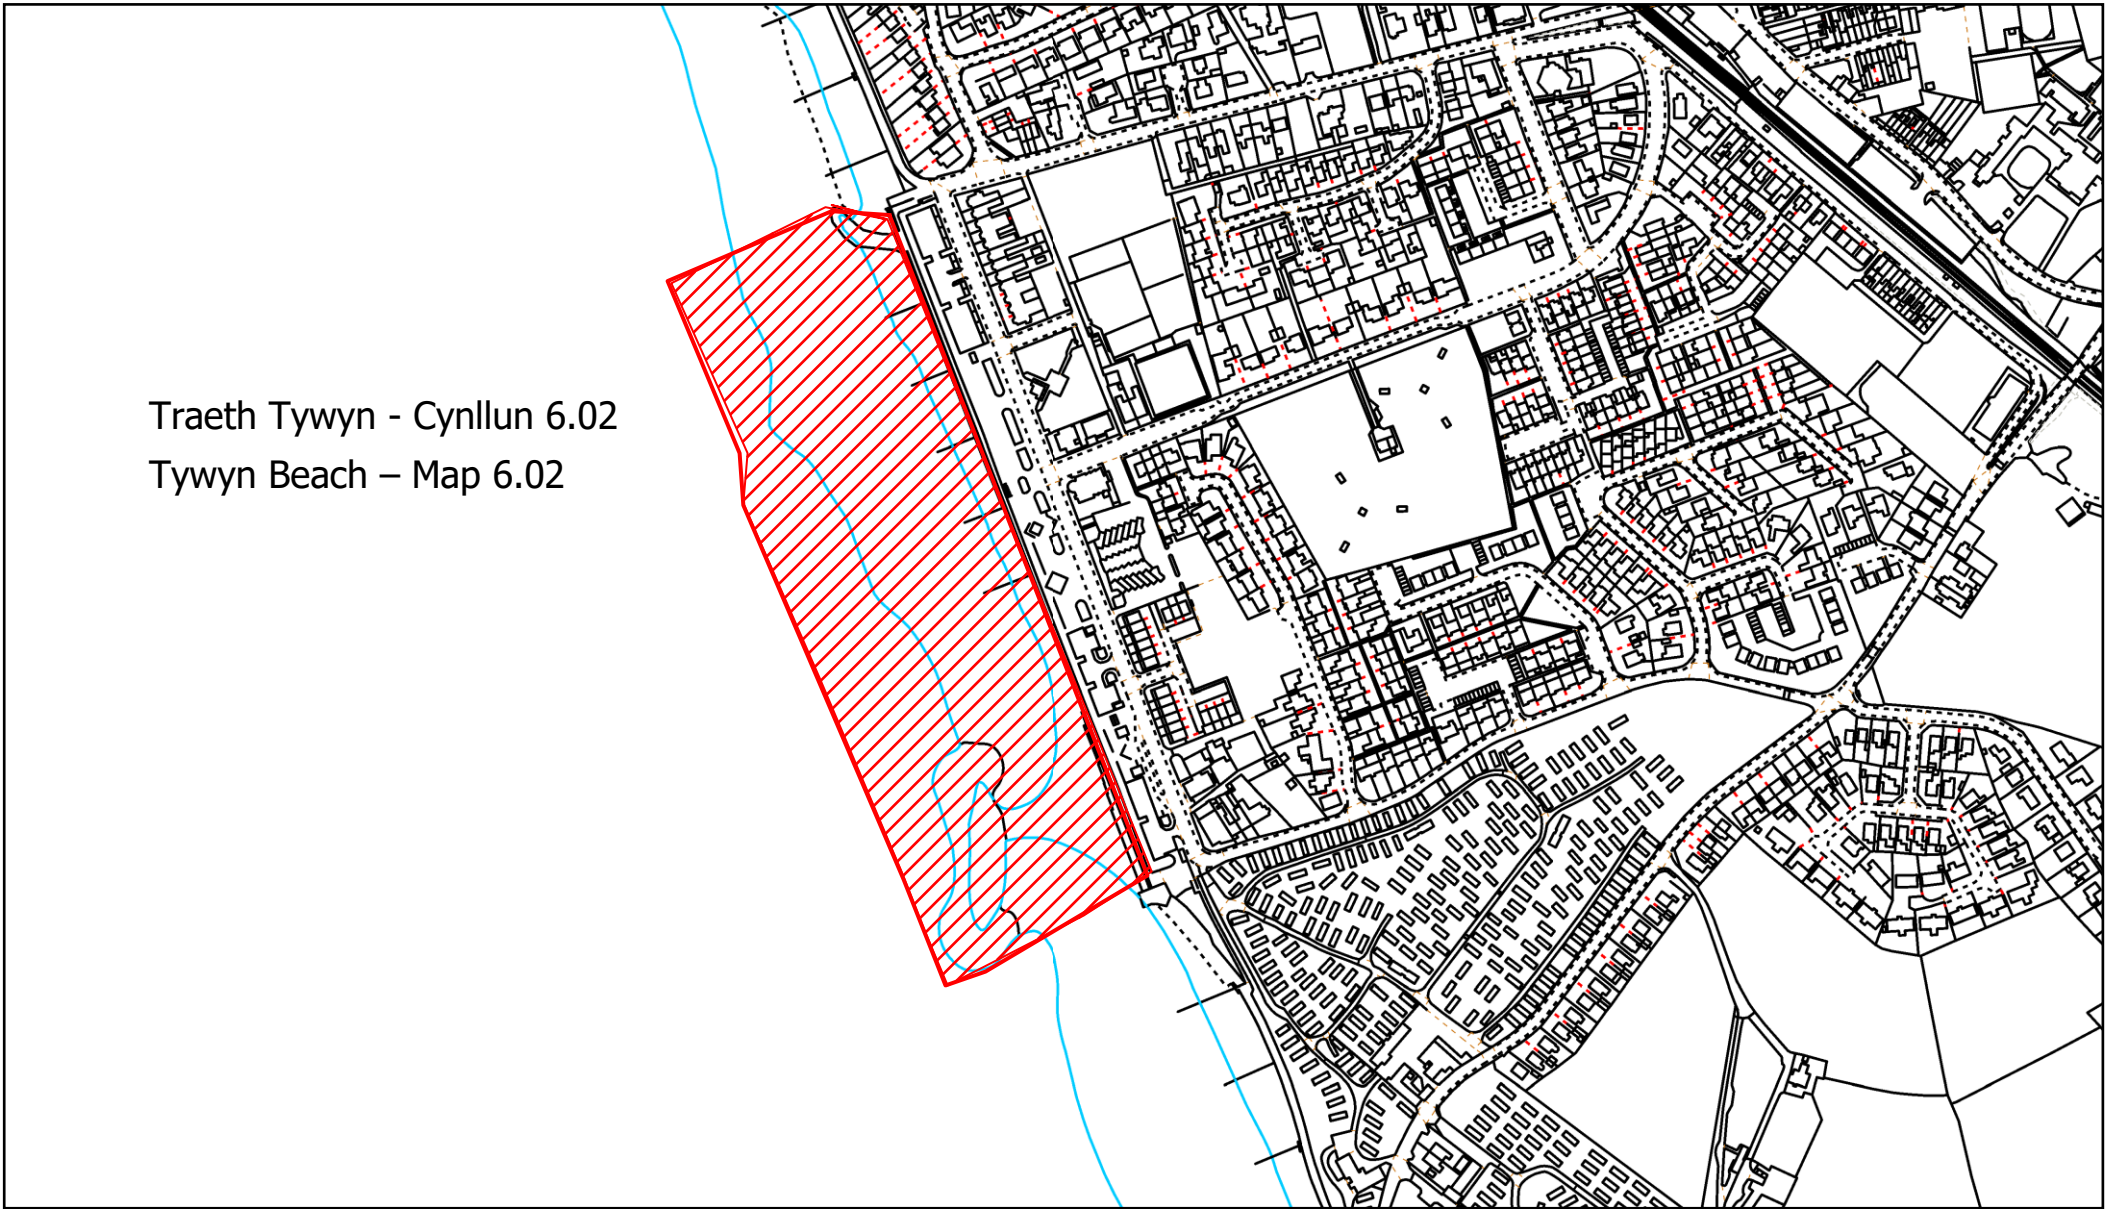

Rhif Cyfeirnod  
Reference Number

**6.01**

Traeth Tywyn - Cynllun 6.02  
Tywyn Beach – Map 6.02

May 5, 2021

1:5,000  
0 0.04 0.09 0.17 mi

0 0.05 0.1 0.2 km

MapGwynedd, Gwynedd

© Hawlfraint y Goron a hawliau cronfa ddata 2021 Arolwg Ordnans 100023387 - Cyngor Gwynedd