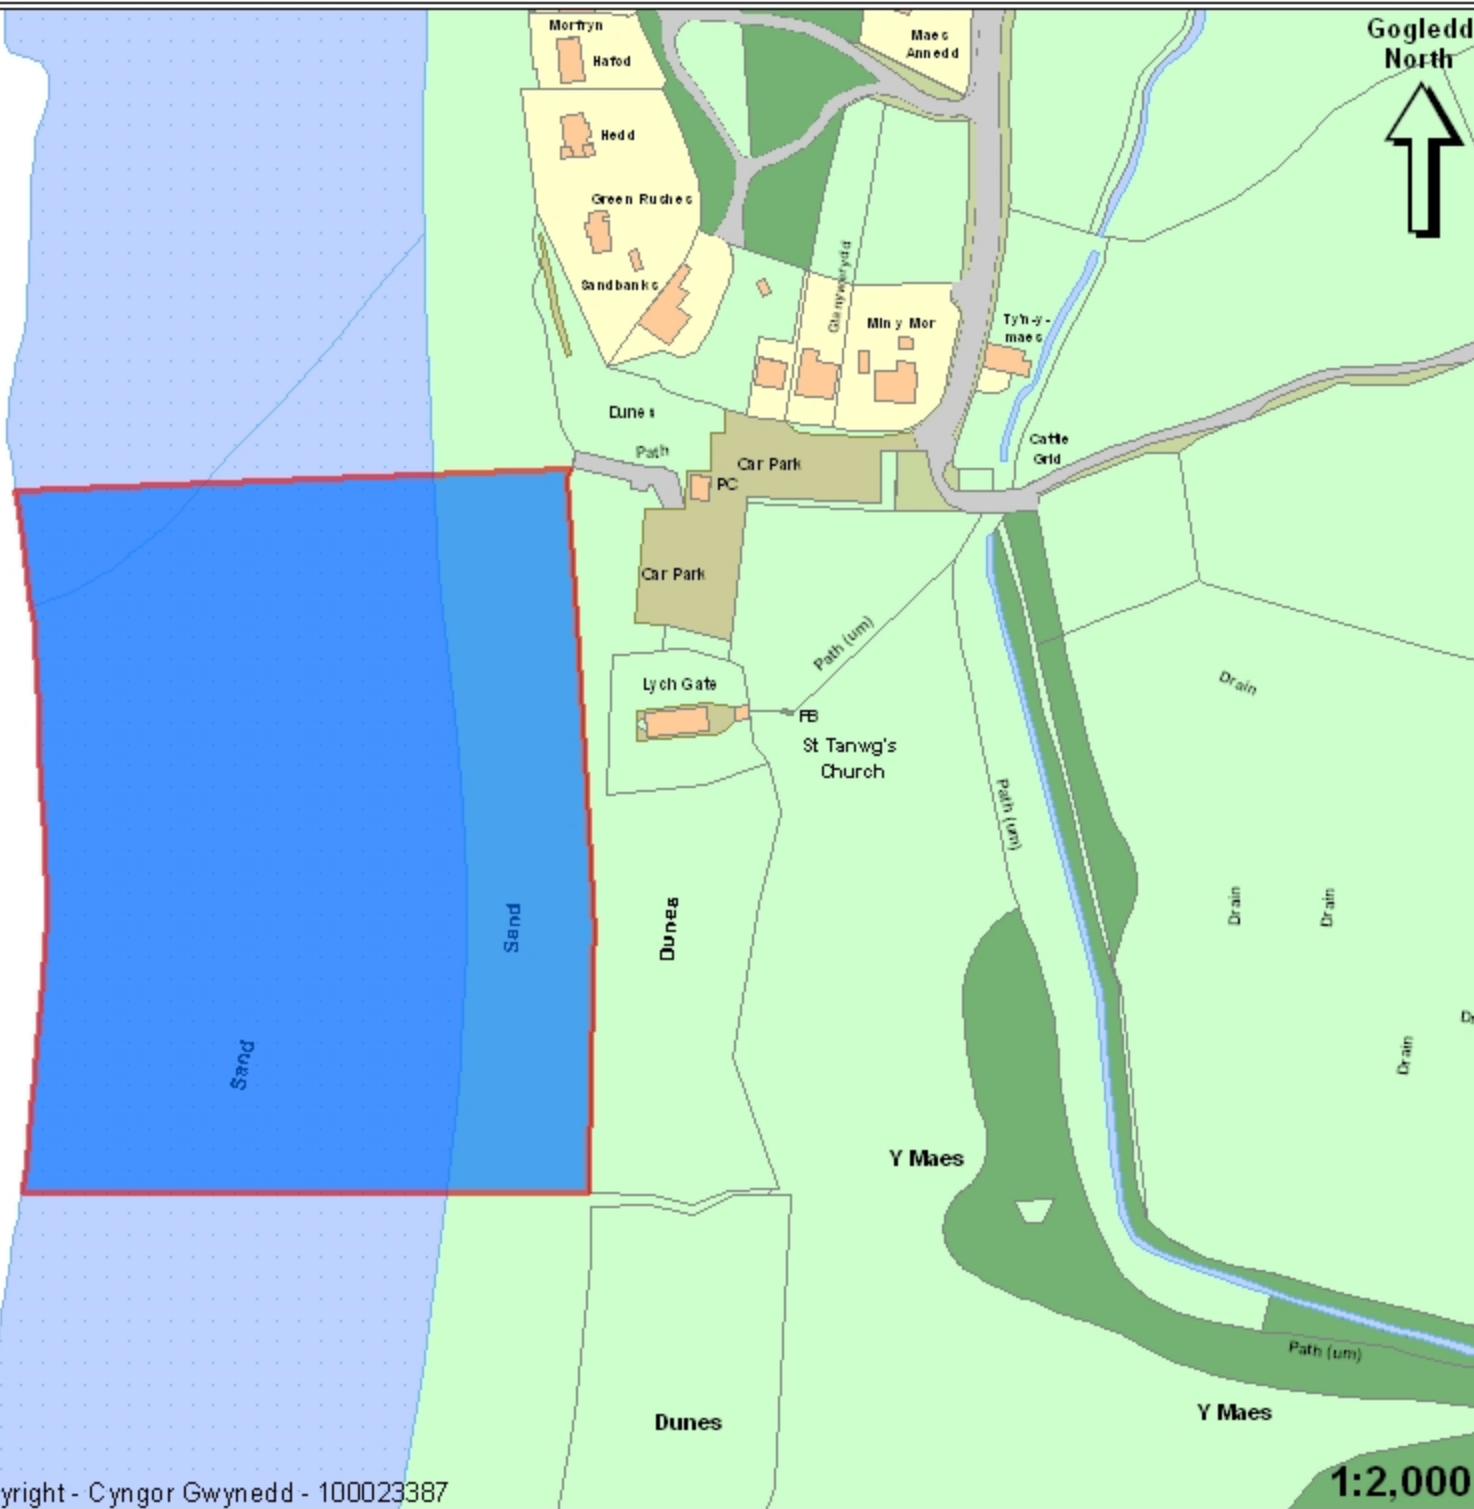

**Cyngor Gwynedd
Gorchmynion Rheoli Cŵn**

**Gwynedd Council
Dog Control Orders**

Lleoliad
Location

**Traeth Llandanwg
Llandanwg Beach**

**Parth Gwahardd Cŵn
Dog Exclusion Area**
**Rhwng Ebrill 1af - Medi 30ain
Between 1st April - 30th September**

**Rhif Cyfeirnod
Reference Number**
6.06

www.gwynedd.gov.uk

01766 771 000