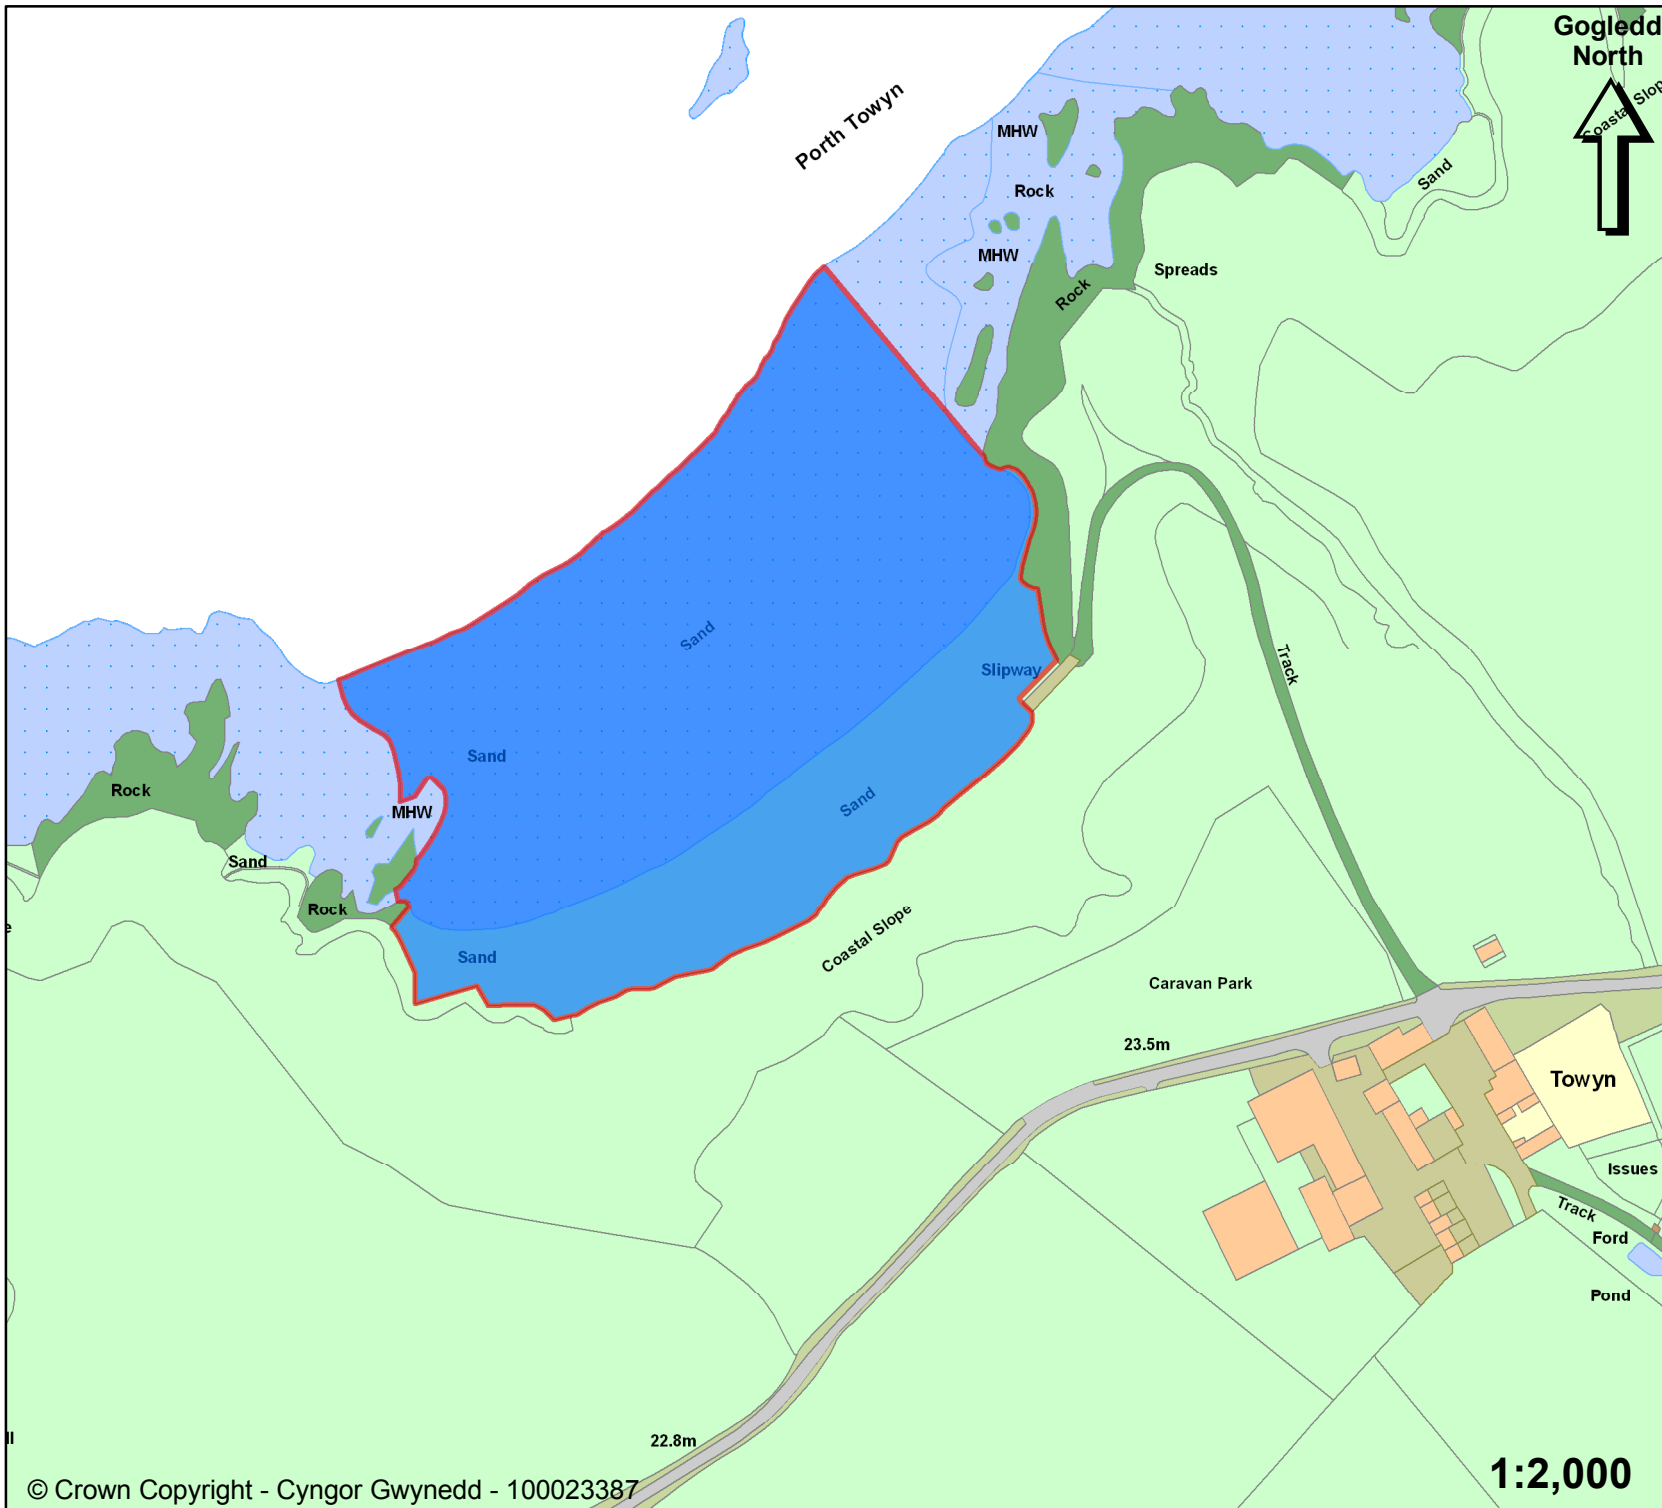

Rhif Cyfeirnod  
Reference Number

**6.14**

Traeth Porth Oer - Cynllun 6.15  
Porth Oer Beach – Map 6.15

May 5, 2021

MapGwynedd, Gwynedd

**Cyngor Gwynedd  
Gorchmynion Rheoli Cŵn**

**Gwynedd Council  
Dog Control Orders**

Lleoliad  
Location

**Traeth Porth Towyn**

**Porth Towyn Beach**

**Parth Gwahardd Cŵn  
Dog Exclusion Area**

**Rhwng Ebrill 1af - Medi 30ain  
Between 1st April - 30th September**

Rhif Cyfeirnod  
Reference Number